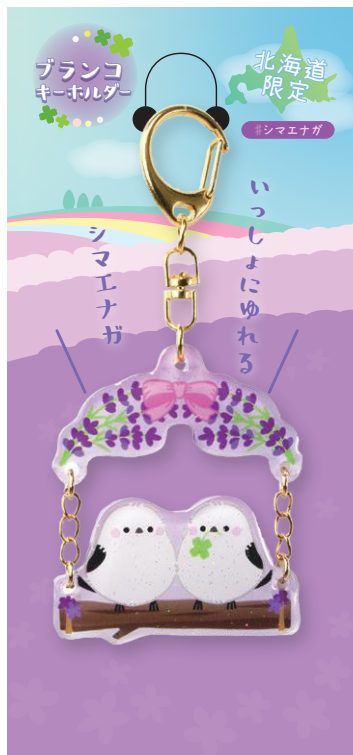

CO20-49 ヒグマ

ペアチャーム

参考上代	¥450
ロット	各柄 100

- サイズ：(全長)約 H8.5×W3cm
- 素材：アクリル
- パッケージ：紙ヘッダー、OPP袋

OEM

別注デザイン  
承ります

4570030991105

CO20-16 シマエナガ

10月中入荷予定  
新商品

ブランコキーホルダー

参考上代	¥450
ロット	50

- サイズ：(全長)約H10.5×W4.8cm
  - 素材：アクリル
  - パッケージ：台紙、ヘッダー付OPP袋
- ※画像はデザインイメージです。実際の商品とはサイズ・イメージが異なる場合がございます。

CO13-83 シマエナガ

4570030992027

きらきら  
ラメ入り♡

10月中入荷予定  
新商品

チェンジング  
キーホルダー

参考上代	¥400
ロット	50

- サイズ：(全長)約H8.8×W4.5cm
- 素材：アクリル
- パッケージ：紙ヘッダー、OPP袋

※画像はデザインイメージです。実際の商品とはサイズ・イメージが異なる場合がございます。

CO16-47 シマエナガ

4570030992133

見る角度によって  
柄がチェンジ!

ご当地